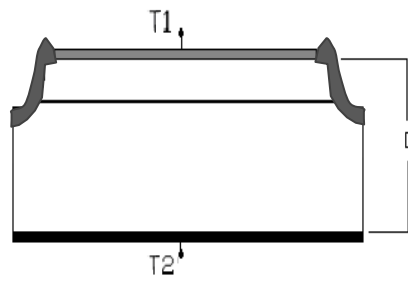

(图 2: 单向 TVS 外沟槽结构示意图)