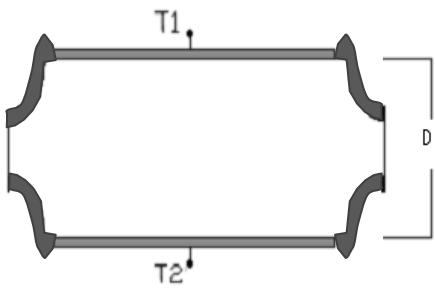

### 芯片结构图

|                     |                                   |               |
|---------------------|-----------------------------------|---------------|
| 芯片工艺 Wafer tech     | 电泳玻璃钝化工艺+公司特有保护工艺                 |               |
| 圆片尺寸 Wafer Size     | $\Phi$ 5inch                      |               |
| 芯片厚度 Chip Thickness | D=265 $\pm$ 15 $\mu$ m(可根据客户要求定制) |               |
| 金属 (T1/T2) Metal    | 正面 Front                          | TiNiAg        |
|                     | 背面 Back                           | TiNiAg        |
| 芯片尺寸                | 芯片尺寸(A: $\mu$ m)                  | 1524 $\pm$ 50 |
|                     | 电极尺寸(B: $\mu$ m)                  | 1128 $\pm$ 25 |