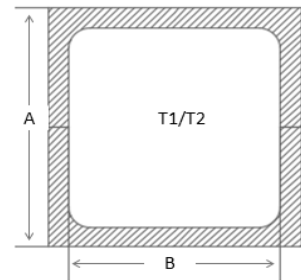

(图 3: 芯片尺寸示意图)